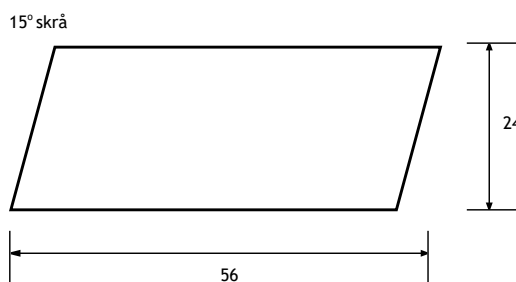

## 24x56 mm TS Thermotræ rombeprofil

Varebetegnelse:	24x56 mm TS Thermotræ rombeprofil
Kvalitet:	Fyr Us/vta special sortering
Behandling:	TS  THERMOTRÆ
Færdigmål:	24x56
Overflade:	Paintcuttet fremside
Varenummer:	24056200150